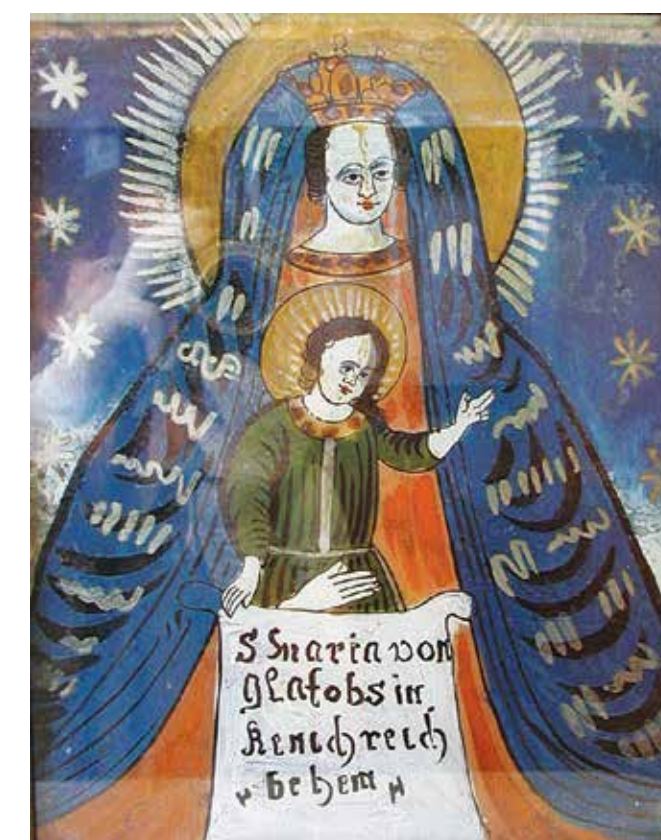

Pavilon skla Klatovy

VÝSTAVA

Čeští světci v šumavské lidové podmalbě

29. března - 8. května 2018

Tradiční i současné lidové podmalby na skle mají svébytný půvab a nesou v sobě i mnoho příběhů.

Ve spolupráci s Muzeem Chodska v Domažlicích, Vlastivědným muzeem Dr. Hostaše v Klatovech, Západočeským muzeem v Plzni, Národním muzeem v Praze a soukromými sběrateli.